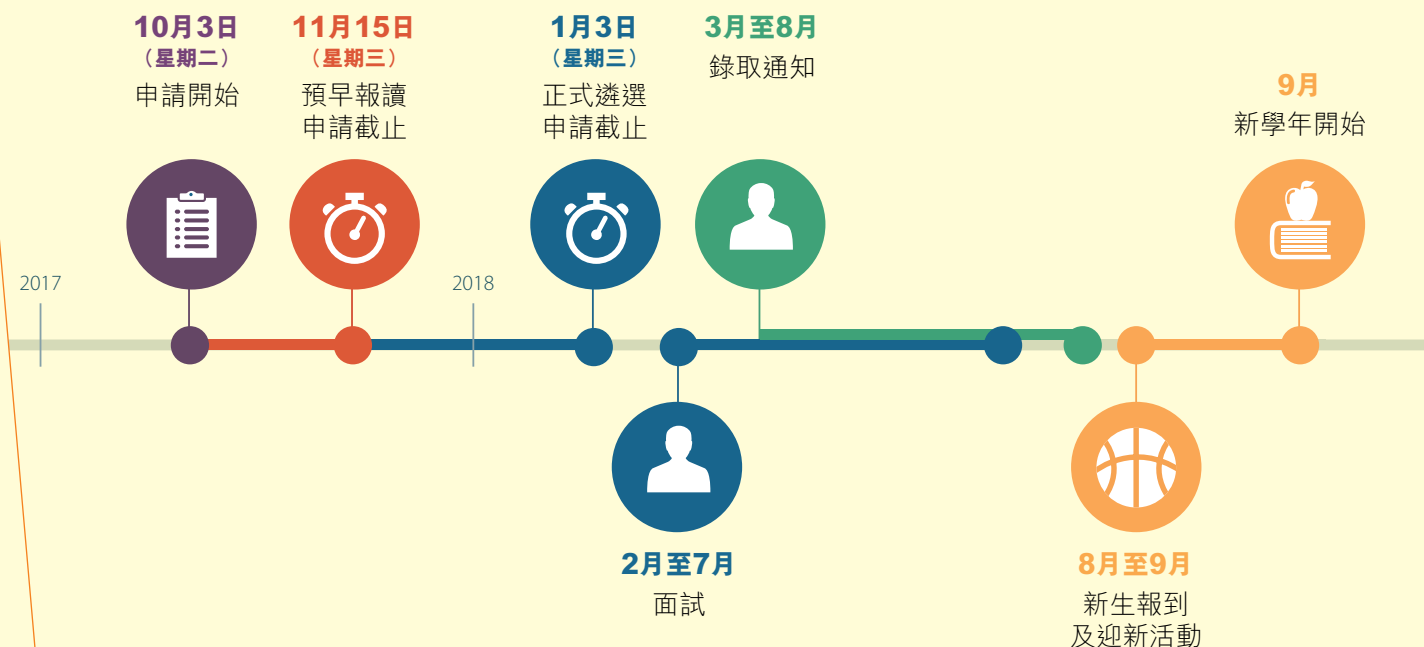

申請方法及重要日程

申請人請登入大學的網上申請系統遞交申請：<http://admissions.hkbu.edu.hk/apply>